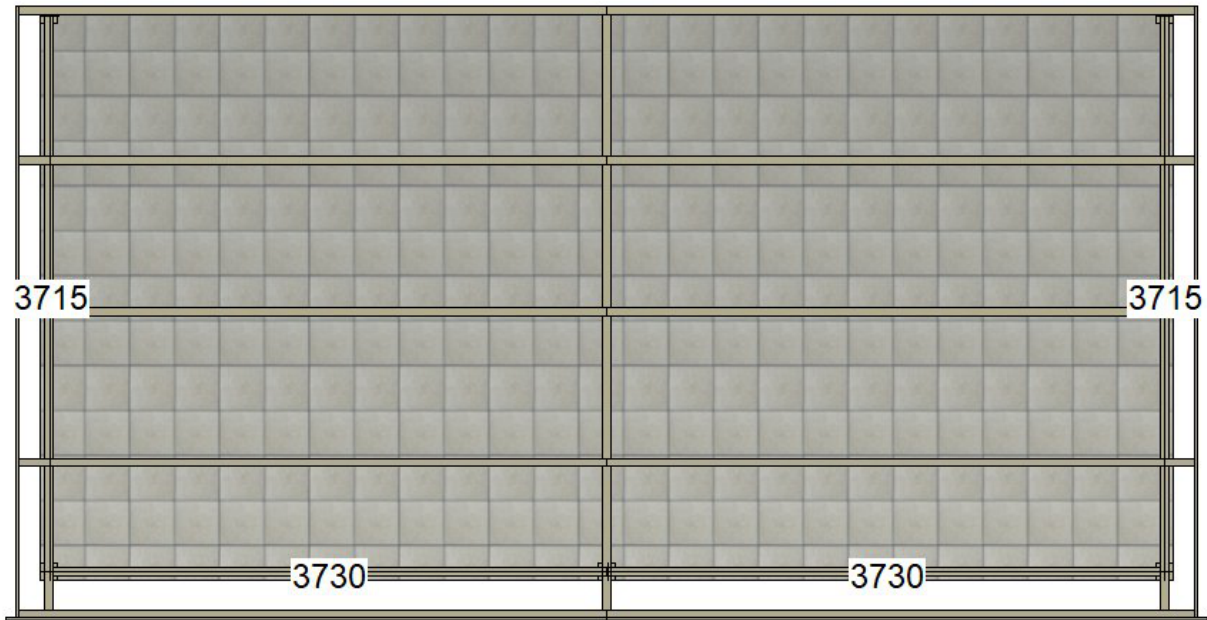

942133 Sadeltak - 7575x3830

3600 3830

3615 3615

7575

3615 | 3615

7575